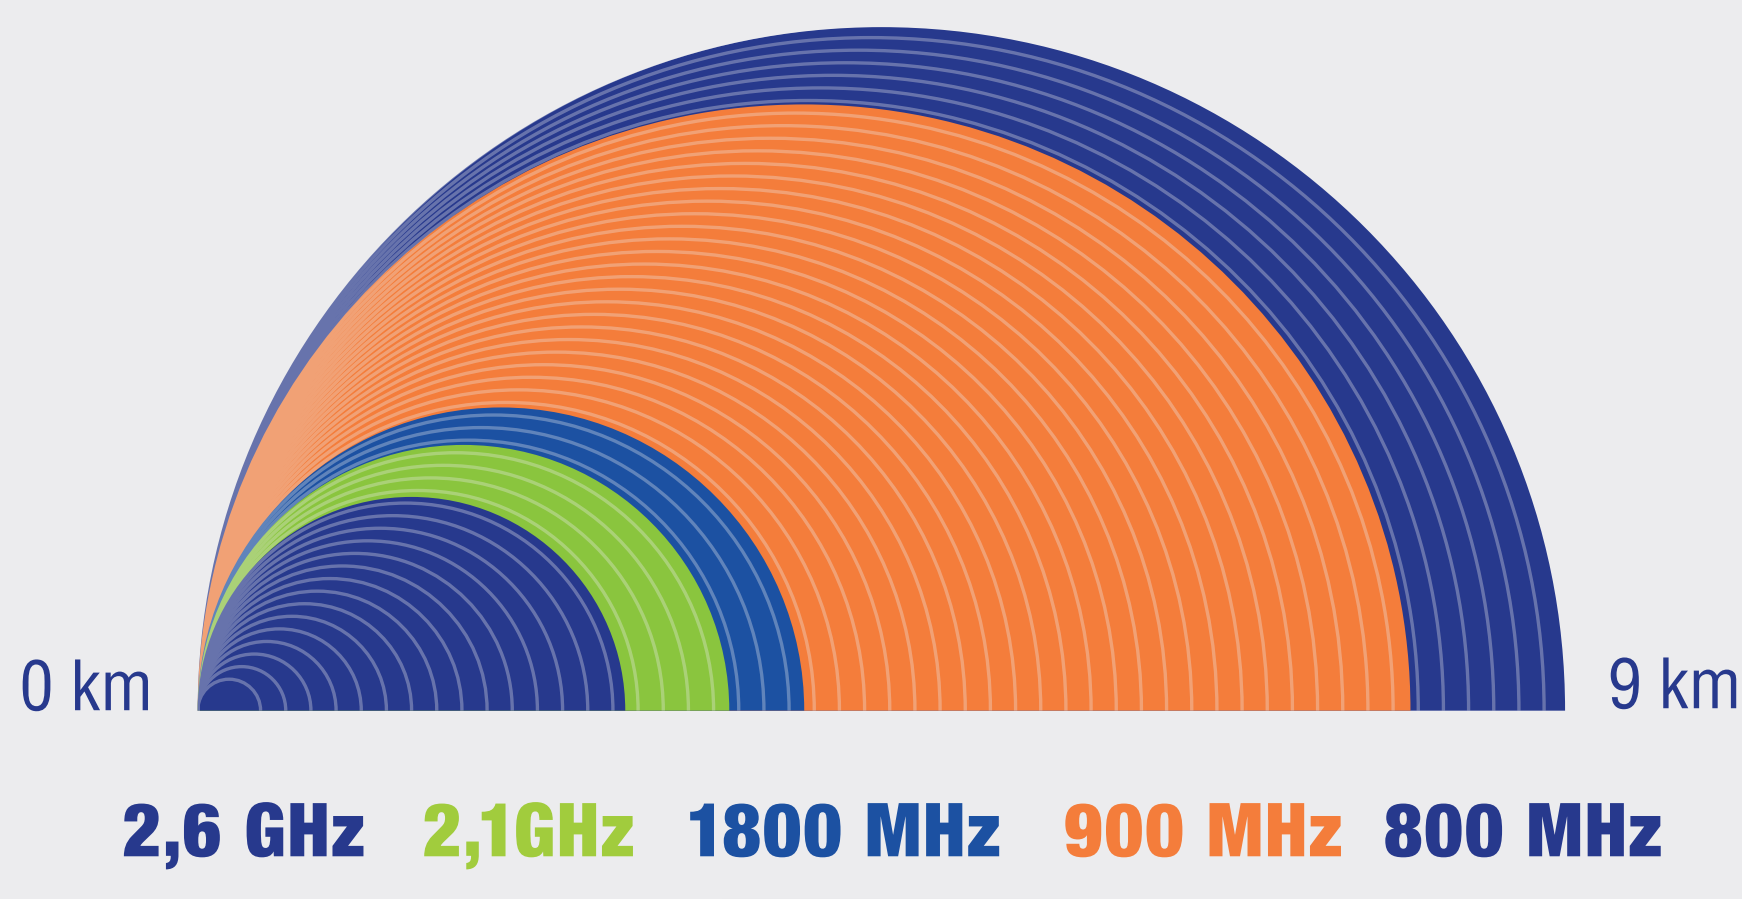

Frekvence určují dosah vysílačů

Čím vyšší frekvenční pásmo, tím větší počet buněk je potřeba pro pokrytí stejného území.

zdroj: plánování sítě O₂