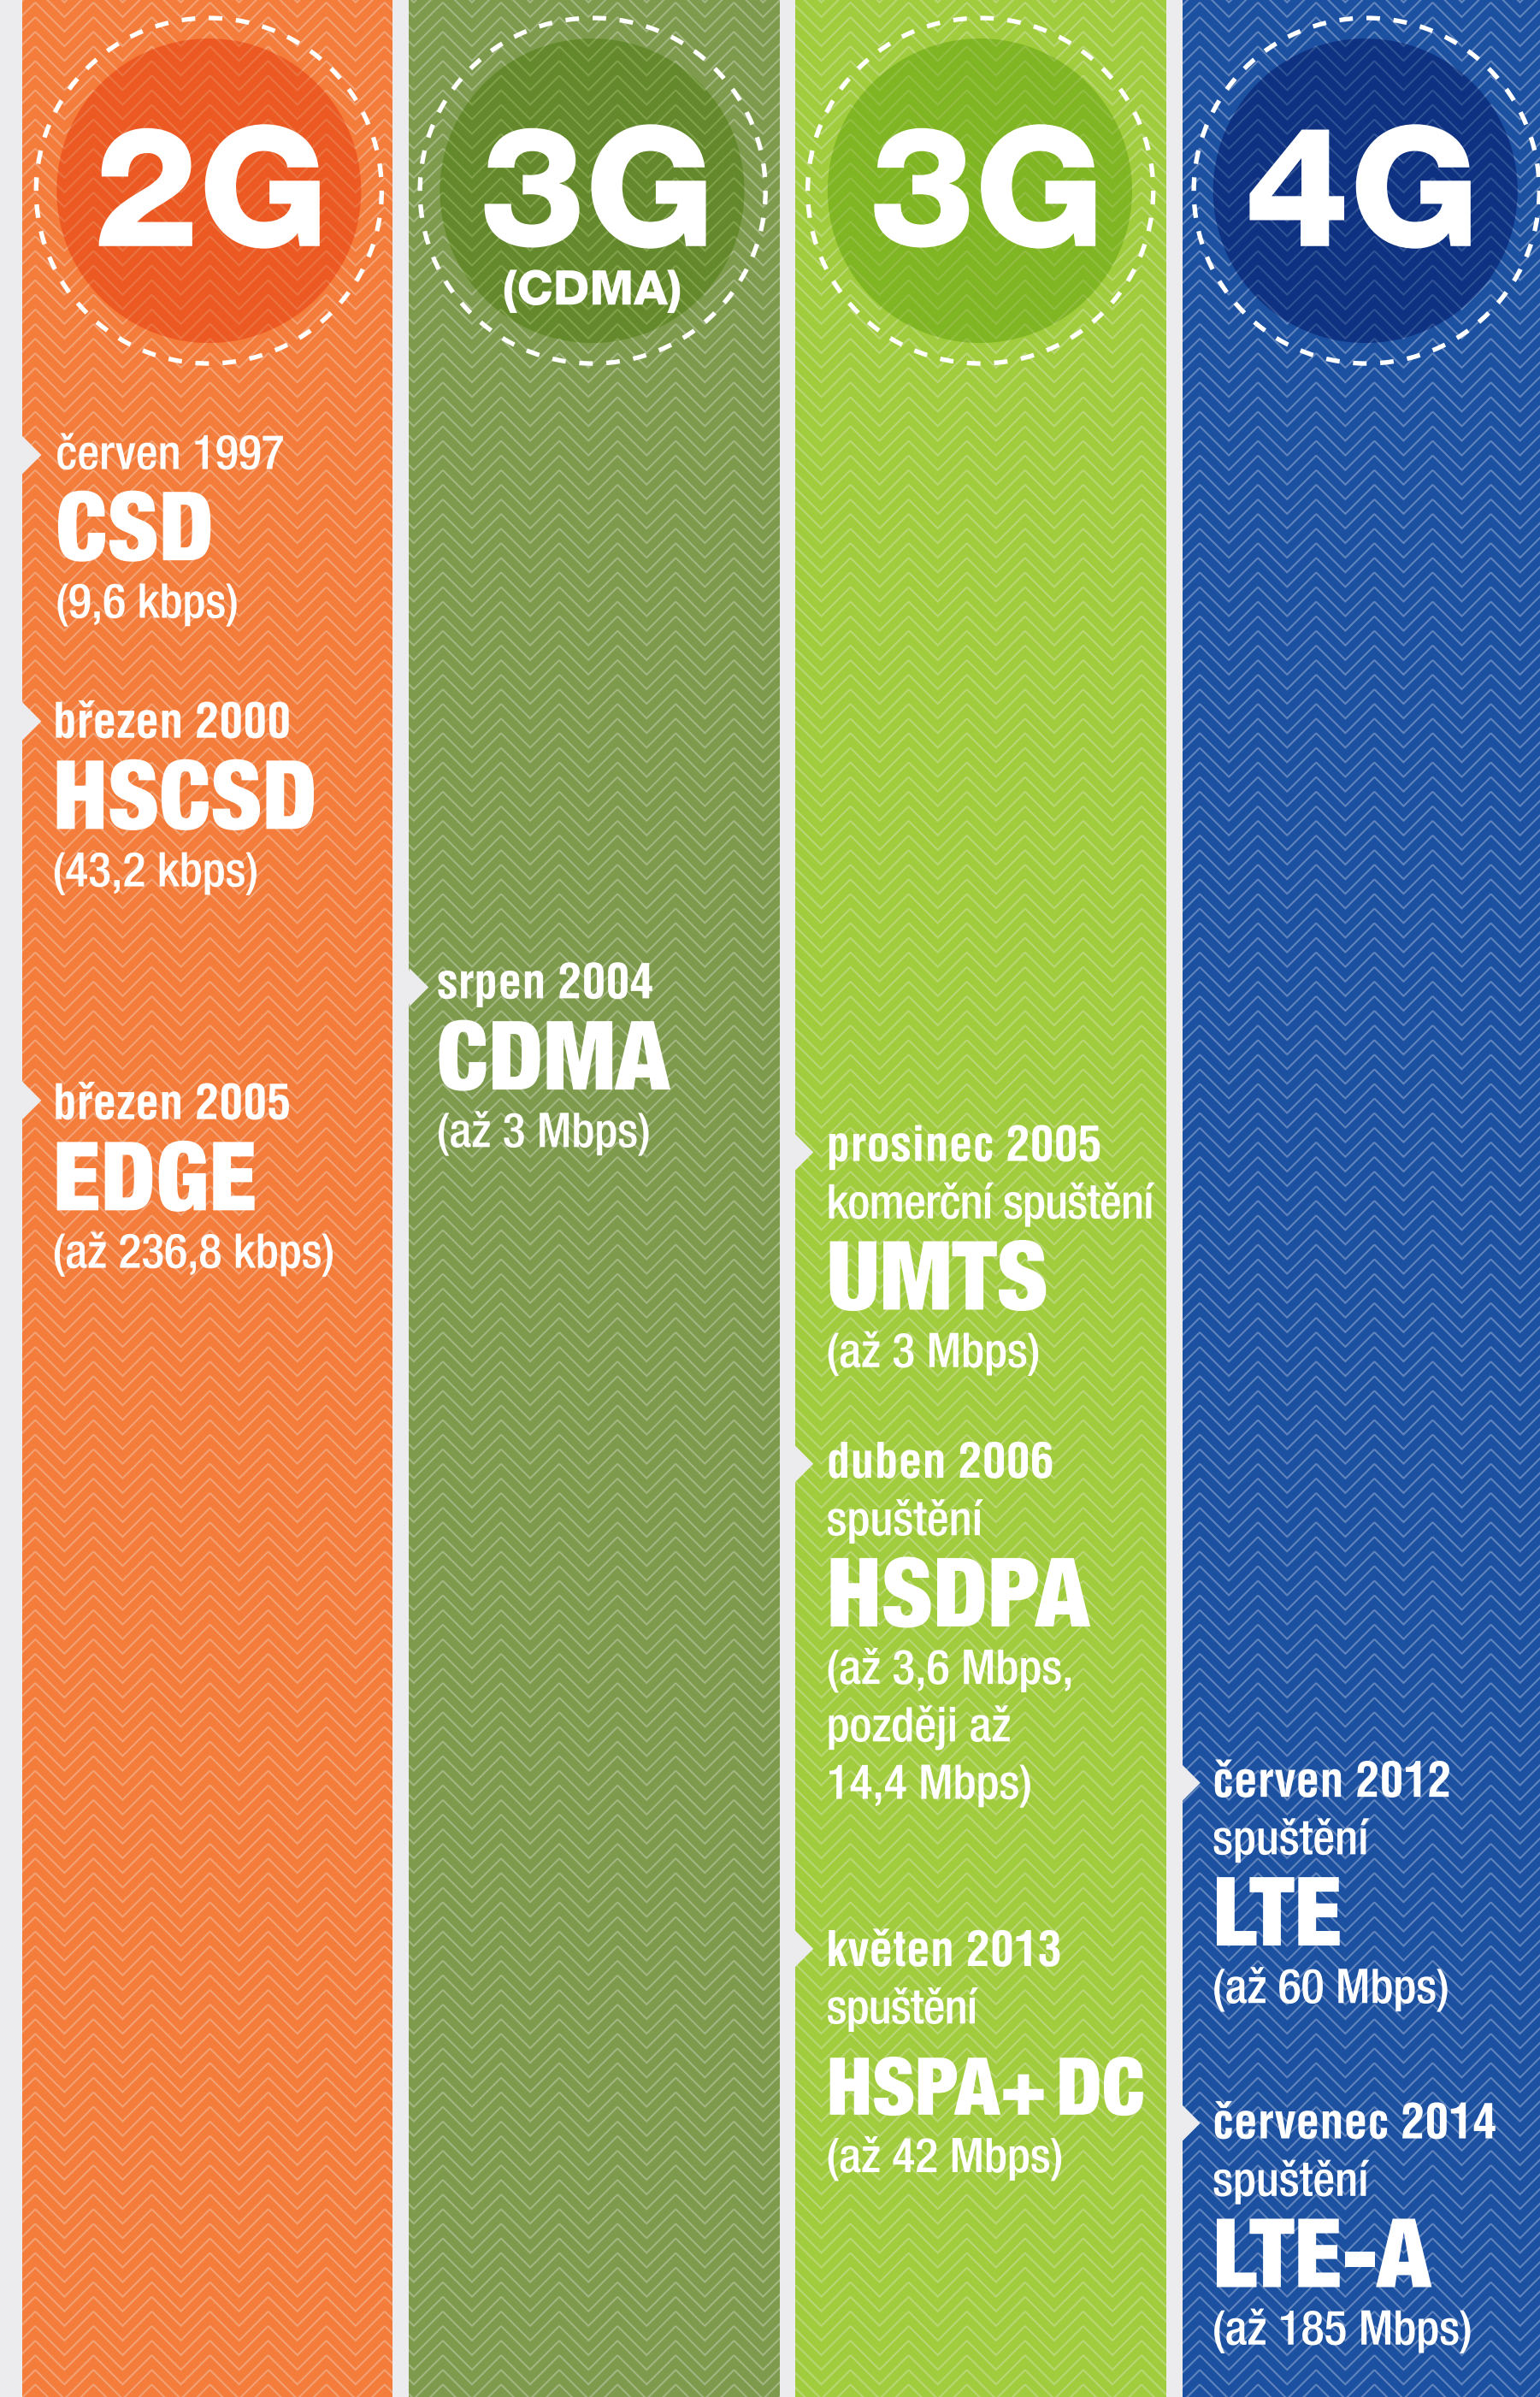

# Soužití tří generací aneb od 2G ke 4G

## Mobilní internet v České republice

pozn.: implementace datových technologií v síti O<sub>2</sub>

## Síť rychlé reakce (odezva)

Z uživatelského pohledu se LTE svou kvalitou, odezvou a rychlostí vyrovnává pevnému připojení.

pozn.: reálné hodnoty v síti O<sub>2</sub>