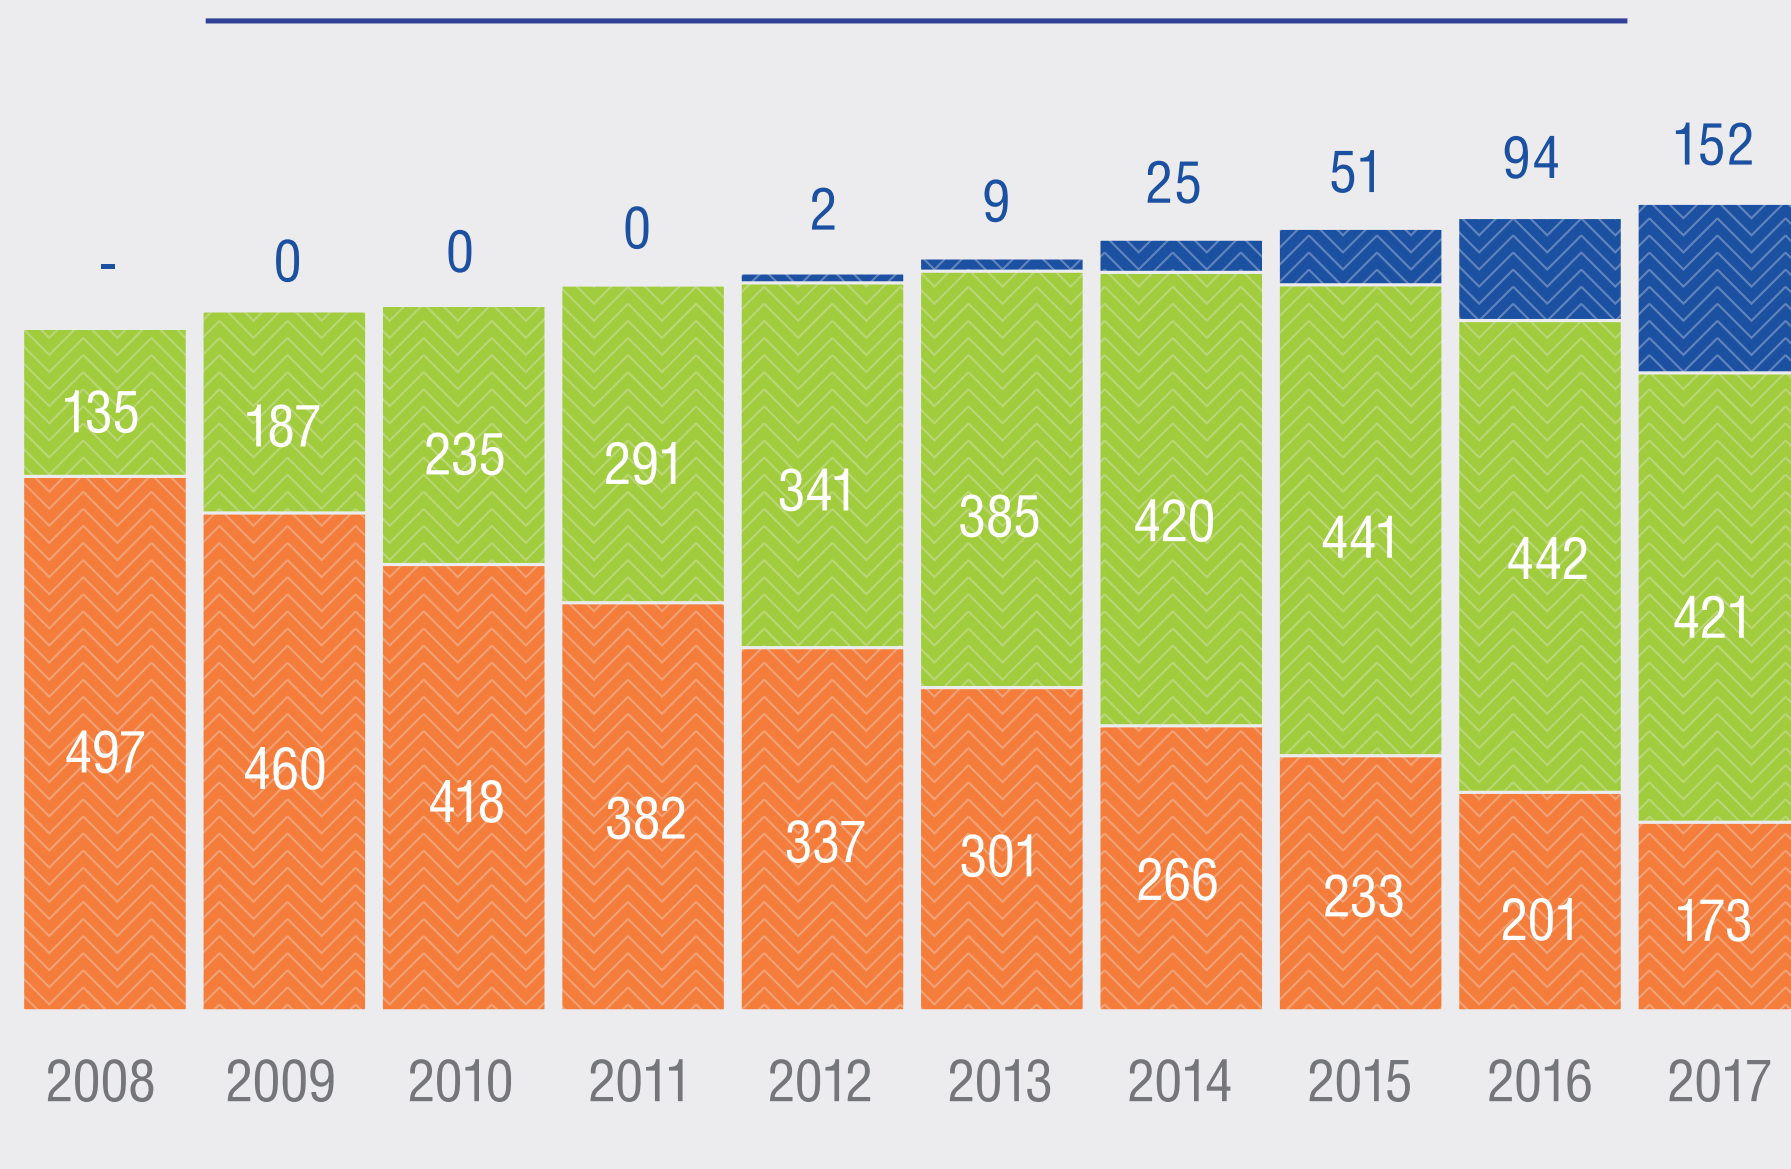

Podíly 2G, 3G a 4G v Evropě

Podle počtu SIM, v milionech kusů.

zdroj: Asociace GSMA

SLOVNÍČEK

- **2G:** mobilní síť druhé generace
- **3G:** mobilní síť třetí generace
- **4G:** mobilní síť čtvrté generace
- **CDMA (Code Division Multiple Access):** technologie CDMA nabízí připojení s rychlostí až 3,1 Mbps. Řadí se mezi systémy 3G.
- **CSD (Circuit Switched Data):** nejstarší metoda přenosu dat vyvinutá pro mobilní síť 2G, namísto hlasu přenáší při spojení přepínaným okruhem data maximální rychlostí 14,4 kbps; uživatel platí minutový tarif za dobu připojení.
- **EDGE (Enhanced Data rates for GSM Evolution):** evoluce technologie GPRS využívající efektivnější kódování a další zlepšení, která navyšují rychlost až na 236,8 kbps. Někdy se označuje za 2.75G, tedy předstupeň systémů 3G.
- **GPRS (General Packet Radio Service):** technologie už se někdy označuje jako 2.5G, protože využívá přepojování paketů; uživatel zde už platí za přenesená data, nikoliv za dobu připojení. Nabízí rychlost až 14,4 kbps
- **GSM (Global System for Mobile Communications):** nyní nejrozšířenější systém mobilní komunikace označovaný také jako 2G. Přinesl mezinárodní standardizaci umožňující mimo jiné i používání vlastního mobilu v zahraničí a použití SIM karet.
- **HSDPA (High-Speed Downlink Packet Access):** protokol označovaný jako technologie 3,5G zvyšuje rychlost UMTS teoreticky až na 14,4 Mbps.
- **HSCSD (High Speed Circuit Switched Data):** evoluce technologie CSD umožňující spojit několik přepínaných okruhů pro zvýšení rychlosti až na 43,2 kbps
- **HSPA+ DC (Evolved High-Speed Packet Access Dual Carrier):** Technologie HSPA+ zásadně zrychluje data v síti 3G až na 21 Mbps, se současným využitím dvou kanálů (označení DC) pak až 42 Mbps.
- **LTE (Long Term Evolution):** Nejmodernější technologie pro bezdrátový přenos dat rychlostí až 110 Mbps se už většinou označuje jako 4G. V síti O₂ umožňuje přenášet data rychlostí až 110 Mbps.
- **LTE-A (LTE Advanced):** umožňuje využít více frekvenčních pásem současně a tak zrychlit přenos dat. V síti O₂ může s pásmy o šíři 15 a 10 MHz nabídnout stahování dat rychlost až 185 Mbps.
- **UMTS (Universal Mobile Telecommunication System):** nejrozšířenější systém 3G přinesl přenos dat rychlostí až 384 kbps, postupným vývojem se rychlost dále zvyšovala.