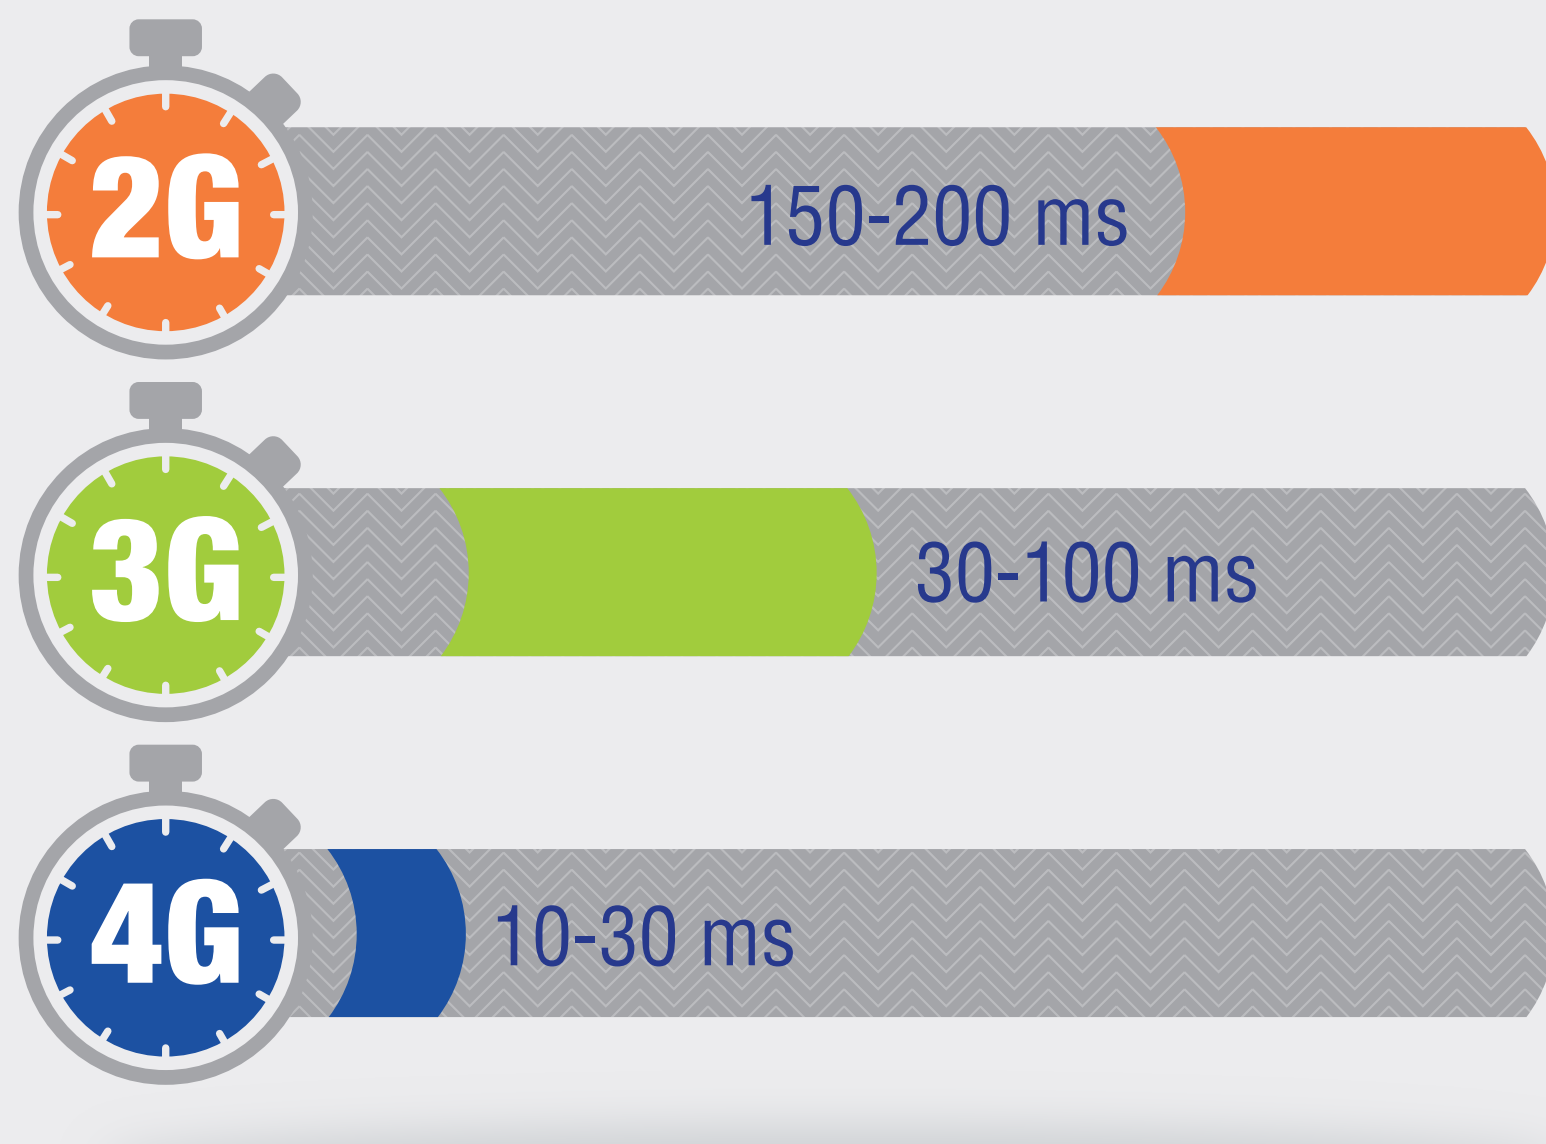

# Soužití tří generací aneb od 2G ke 4G

## Síť rychlé reakce (odezva)

Z uživatelského pohledu se LTE svou kvalitou, odezvou a rychlostí vyrovnává pevnému připojení.

pozn.: reálné hodnoty v síti O<sub>2</sub>

## Frekvence určují dosah vysílačů

Čím vyšší frekvenční pásmo, tím větší počet buněk je potřeba pro pokrytí stejného území.

zdroj: plánování sítě O<sub>2</sub>